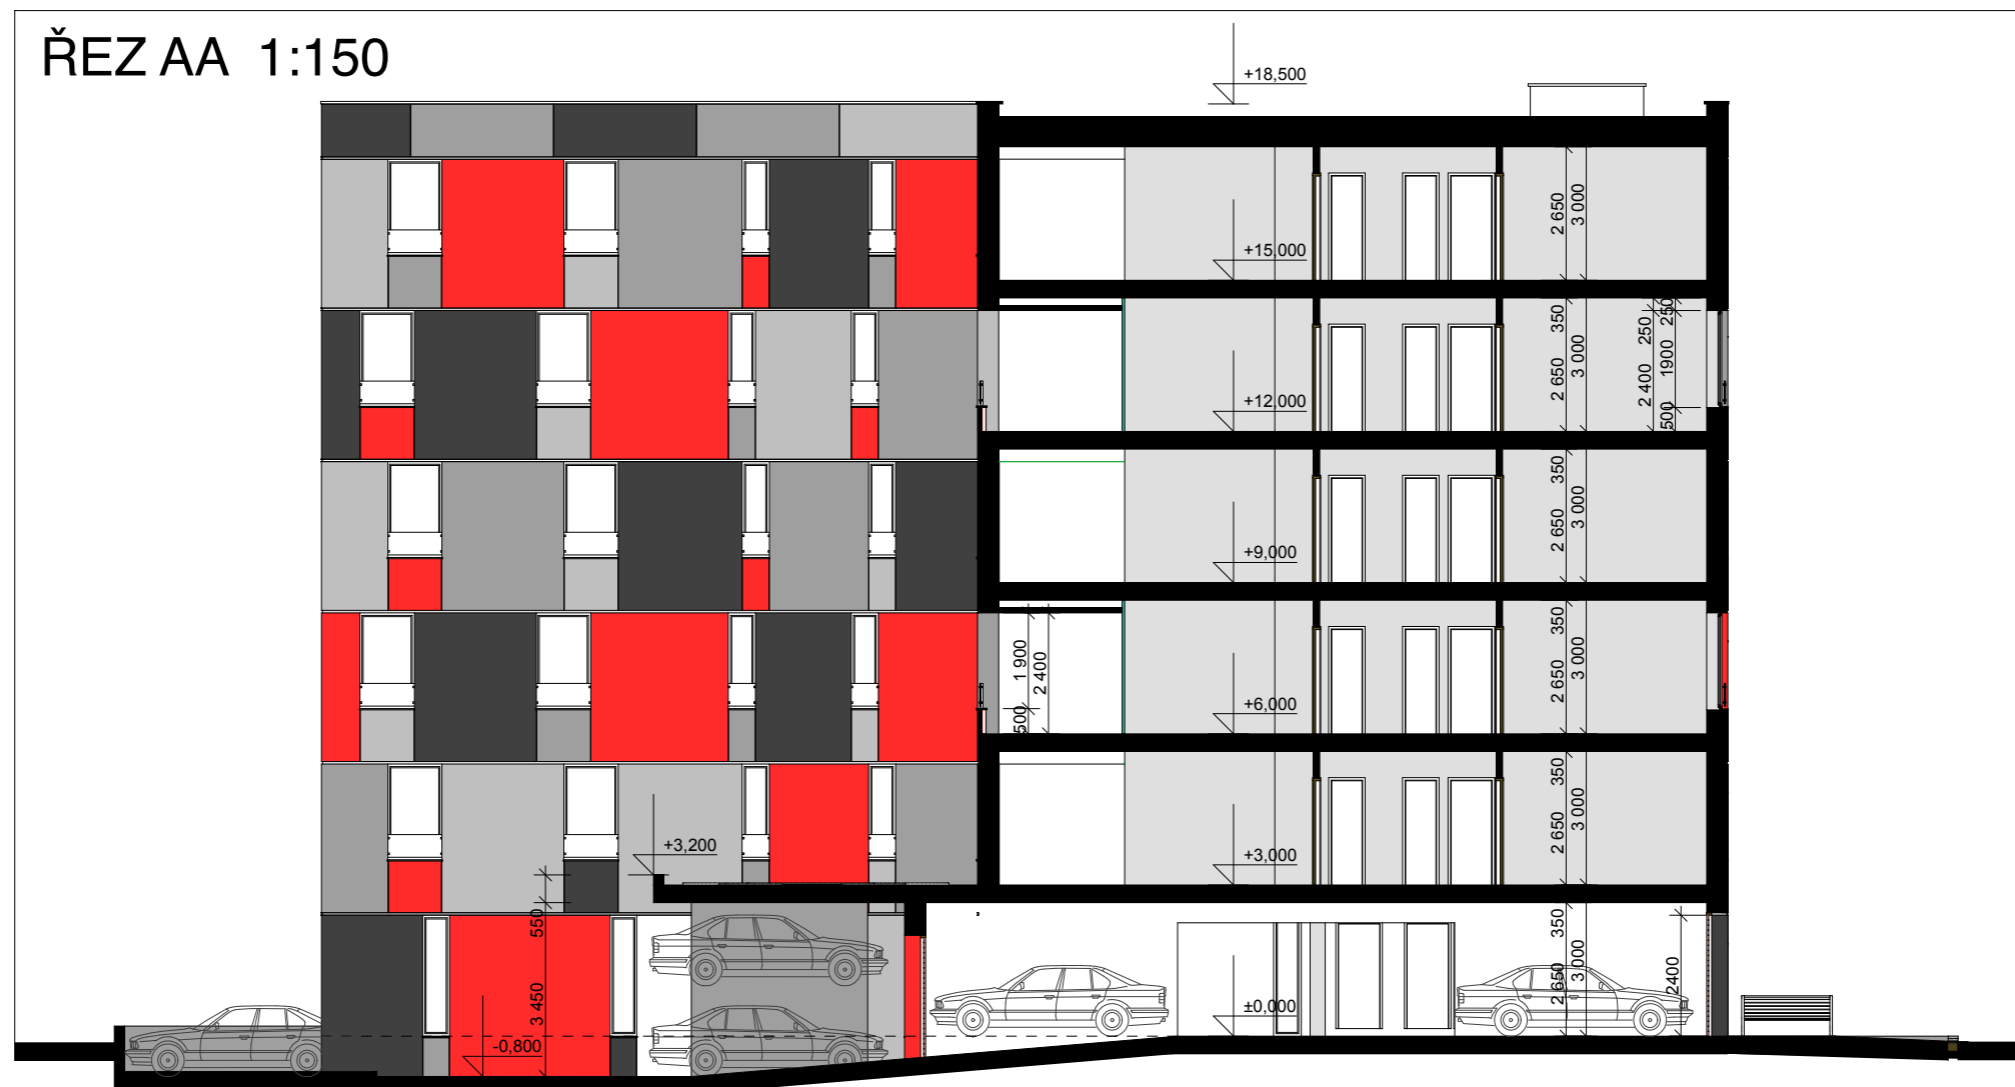

POHLED JIHOZÁPADNÍ 1:235

POHLED SEVEROVÝCHODNÍ 1:235

ŘEZ AA 1:150

BYTOVÝ DŮM - PLANETS KOLÍN

INVESTOR: K2 INVEST s.r.o.

02/2011

ZMĚNA PROJEKTU STAVBY

O B S A H:

POHLED JIHOZÁPADNÍ, SEVEROVÝCHODNÍ, ŘEZ AA

08
v.č.