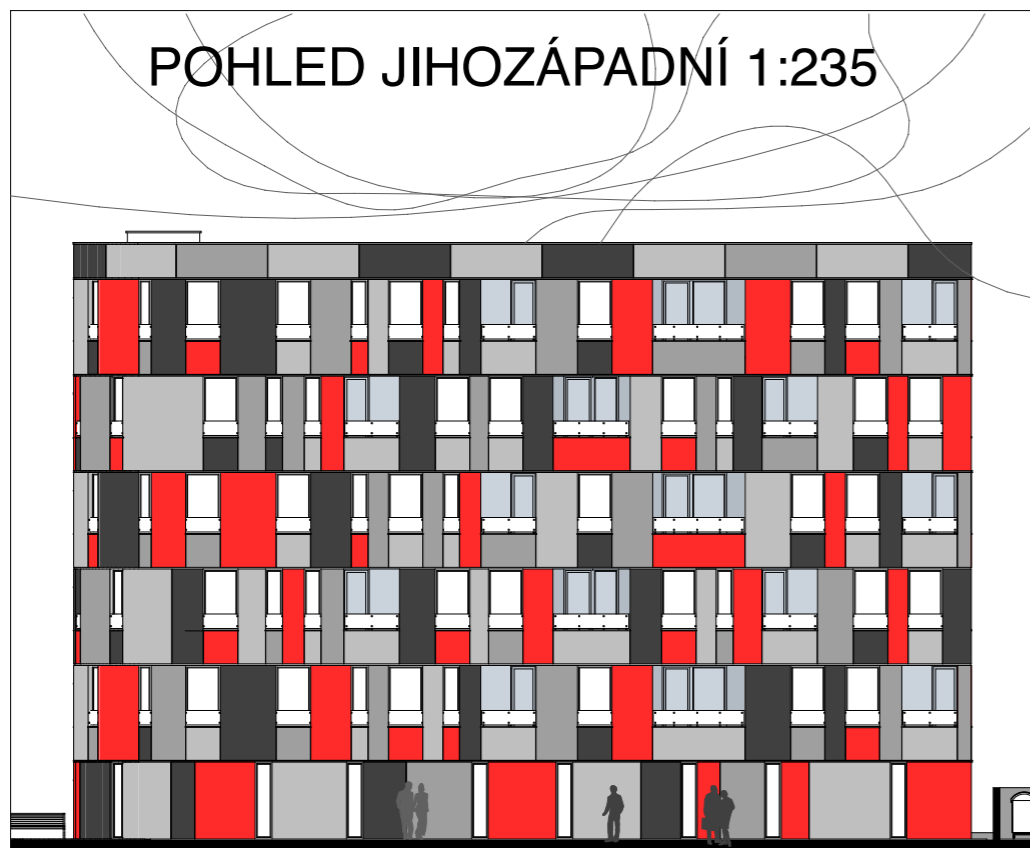

POHLED JIHOZÁPADNÍ 1:235

POHLED SEVEROVÝCHODNÍ 1:235

ŘEZ AA 1:150

BYTOVÝ DŮM - PLANETS KOLÍN

INVESTOR: K2 INVEST s.r.o.

02/2011

ZMĚNA PROJEKTU STAVBY

O B S A H:

POHLED JIHOZÁPADNÍ, SEVEROVÝCHODNÍ, ŘEZ AA

08
v.č.